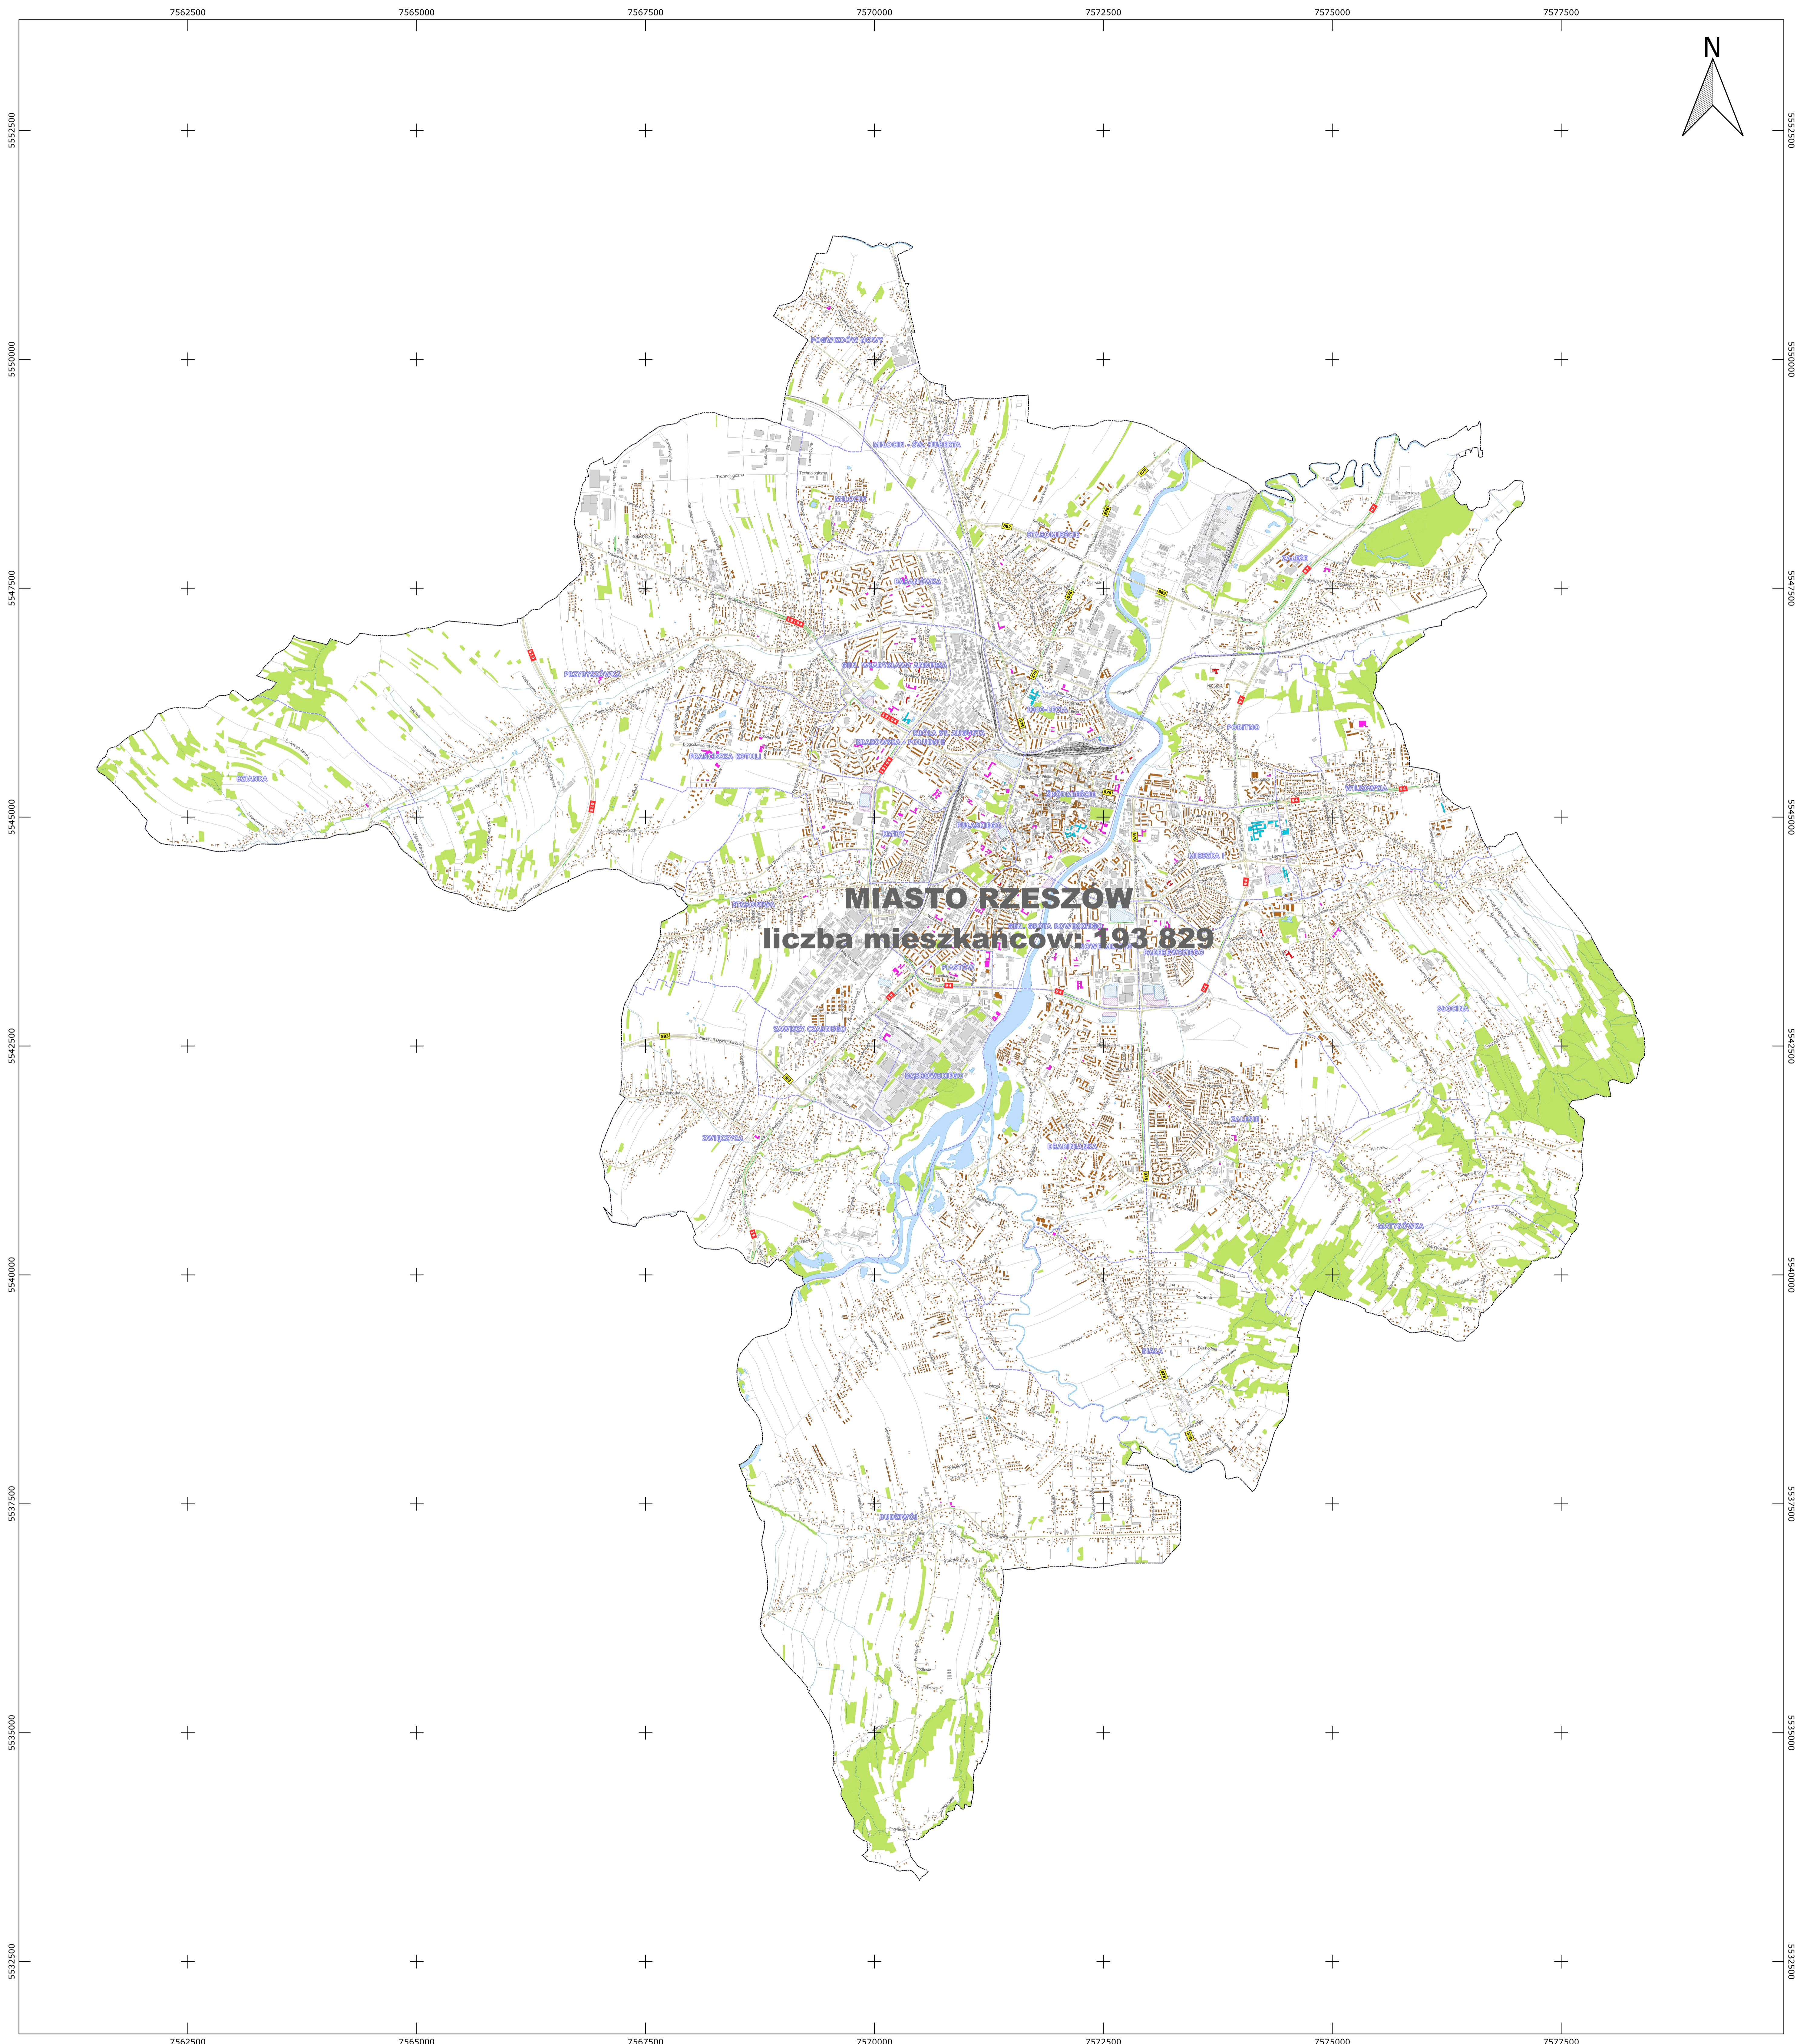

STRATEGICZNA MAPA HAŁASU MIASTA RZESZÓW

Mapa granic miasta

LEGENDA:

Granica miasta	Budynki	Obiekty przemysłowe
Granice jednostek pomocniczych	szpitali	Centra handlowe
Analizowane drogi	domów opieki społecznej	Parkingi
Pozostałe drogi	szkół, przedszkoli, żłobków	Ciekі wodne
Osie torów kolejowych	mieszkalne	Wody
Ekranы akustyczne	pozostałe	Zieleni wysoka

Układ współrzędnych "PL-2000" strefa 7
Skala 1: 25 000

0 1 2 3 4 5 km

ZAMAWIAJĄCY :
GMINA MIASTO RZESZÓW
ul. Rynek 1
35-064 Rzeszów

WYKONAWCA :
LEMITOR OCHRONA ŚRODOWISKA Sp. z o.o. sp. k.
ul. Jana Długosza 40
51-162 Wrocław